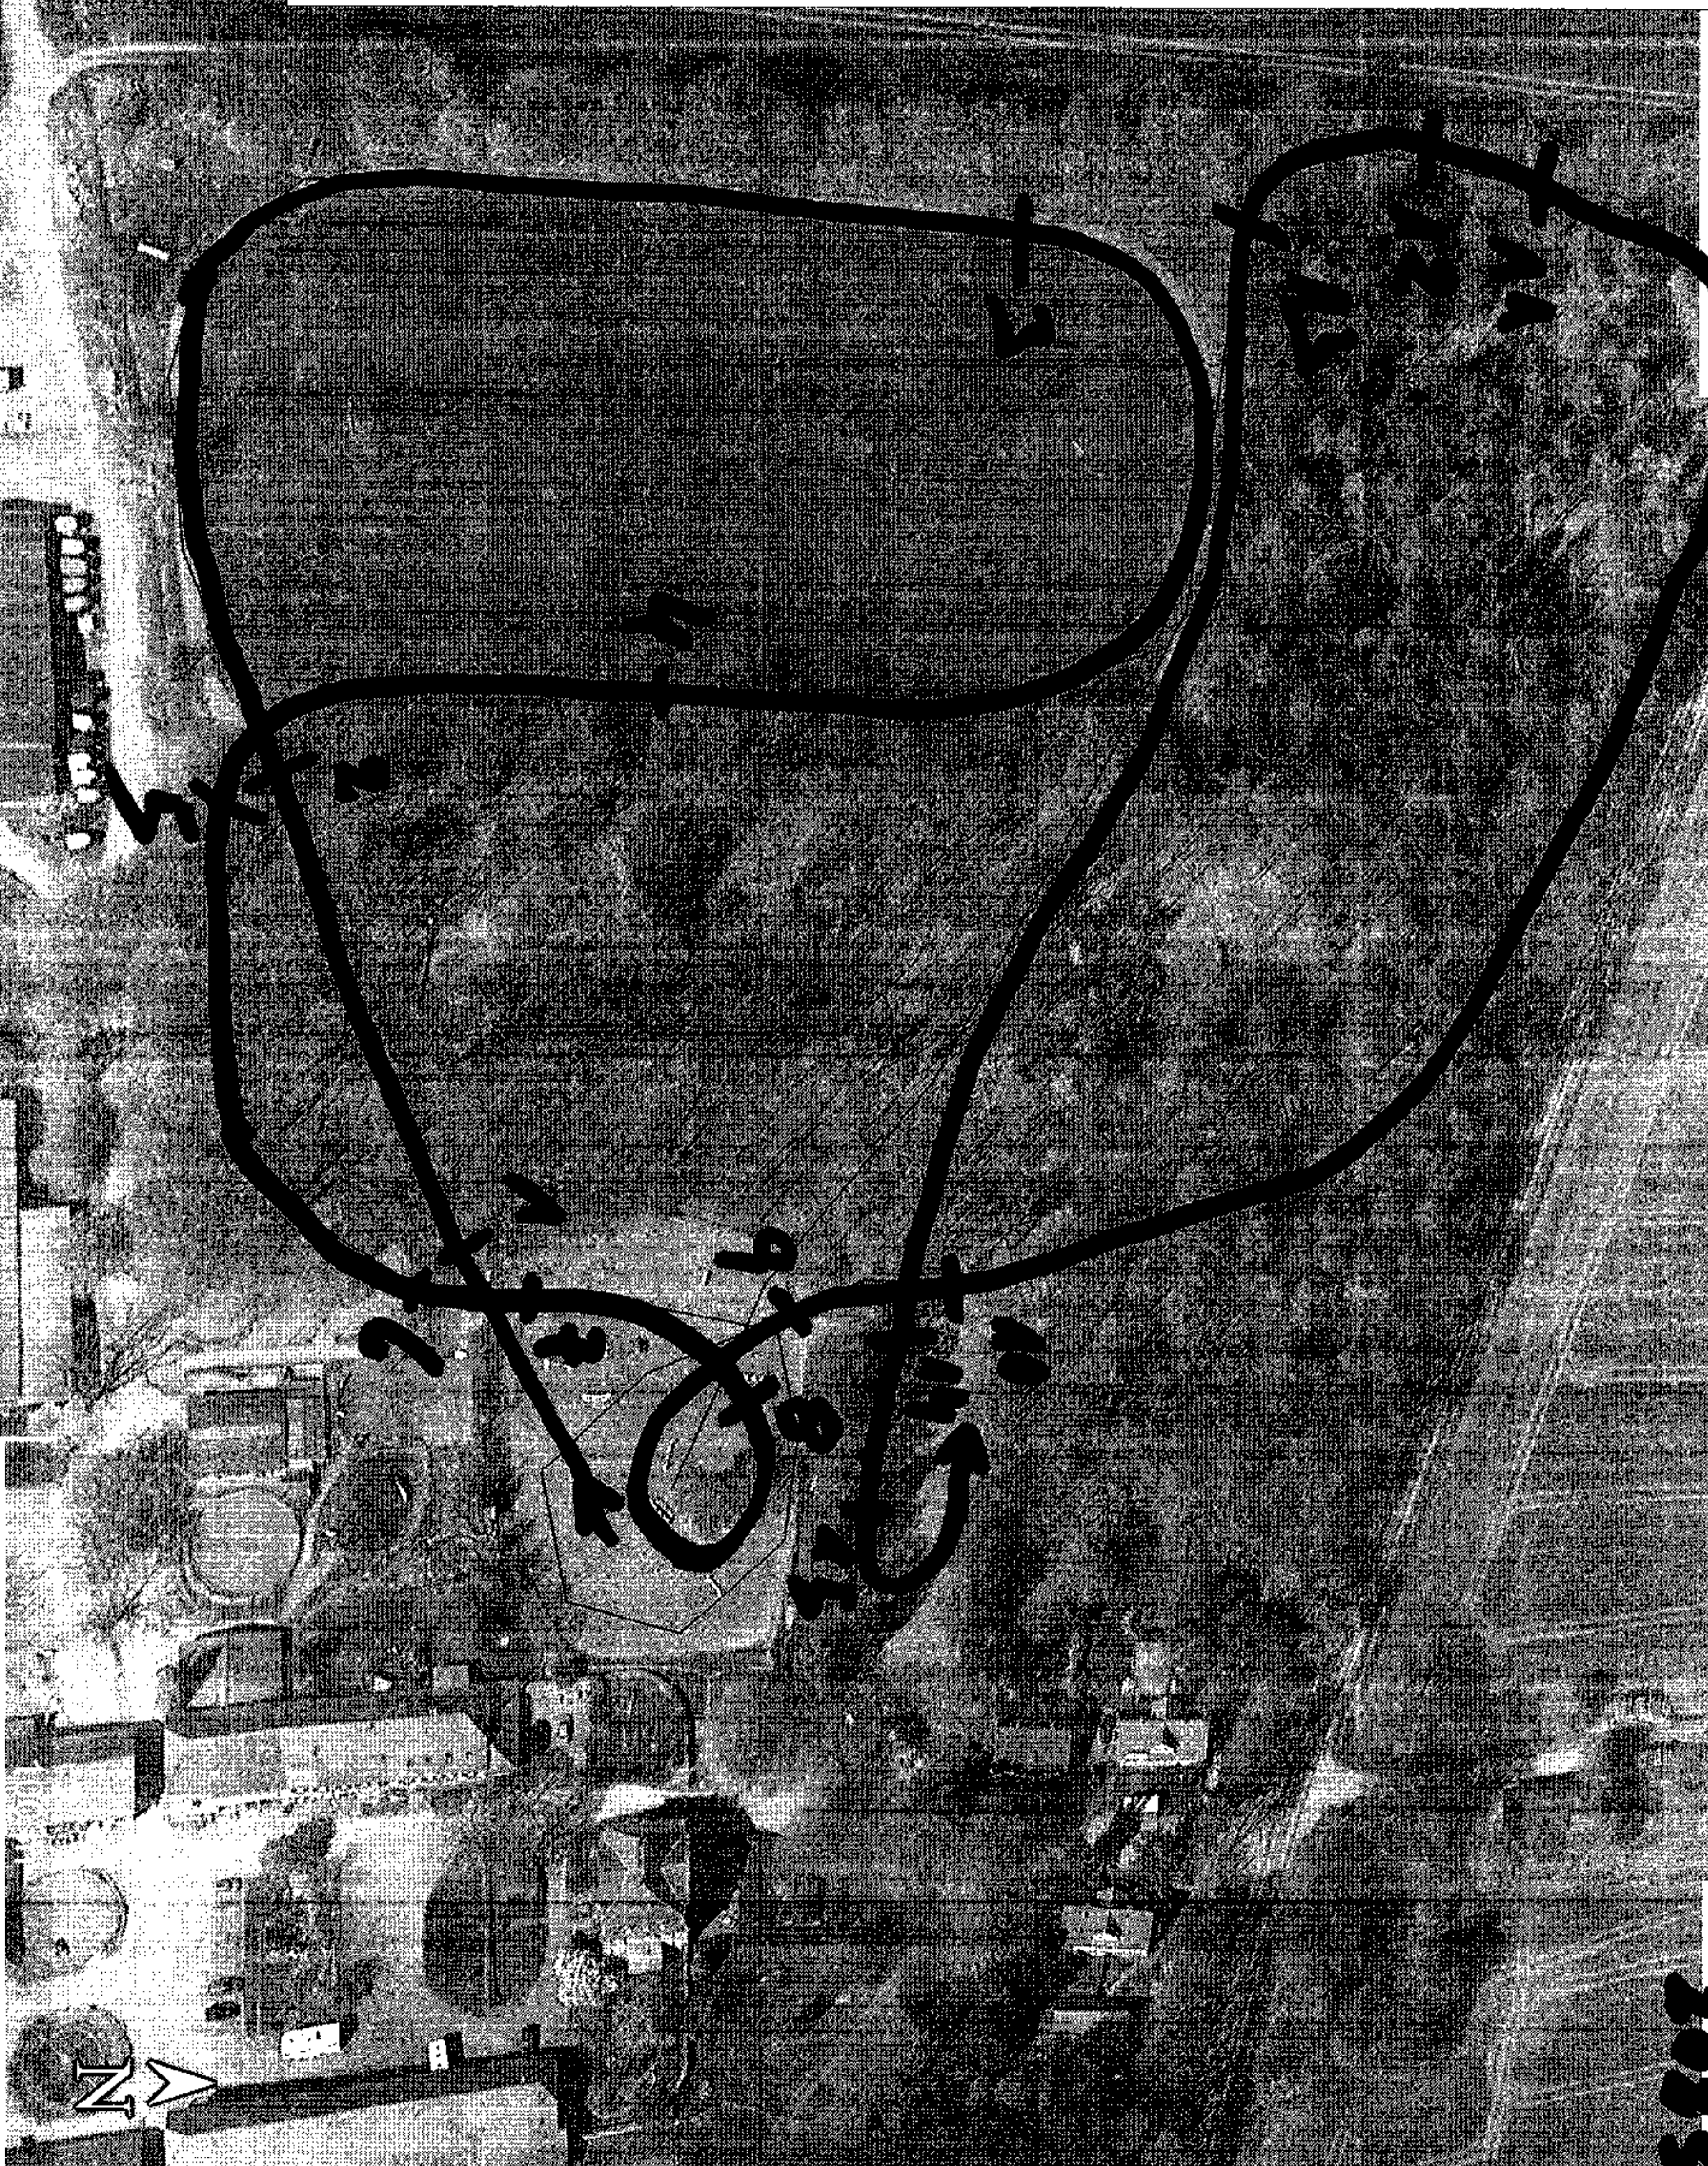

reibung für Ihre Karte

### Stil-Geländerritt WB 2023

Streckenlänge: 1.300 m

- 1 Strohsprung
- 2 Baumstamm
- 3 Kastanie
- 4 Reisig-Hecke
- 5 Trakehner
- 6 Steineiche
- 7 Holzstapel
- 8 Haus mit Turm
- 9 Busch-Hecke
- 10 Schweinerücken
- 11 Stufe
- 12 Wasser mit Aussprung
- 13 Wurzel
- 14 Absprung
- 15 Rolle

Legende

Stil E

2023

Google Earth