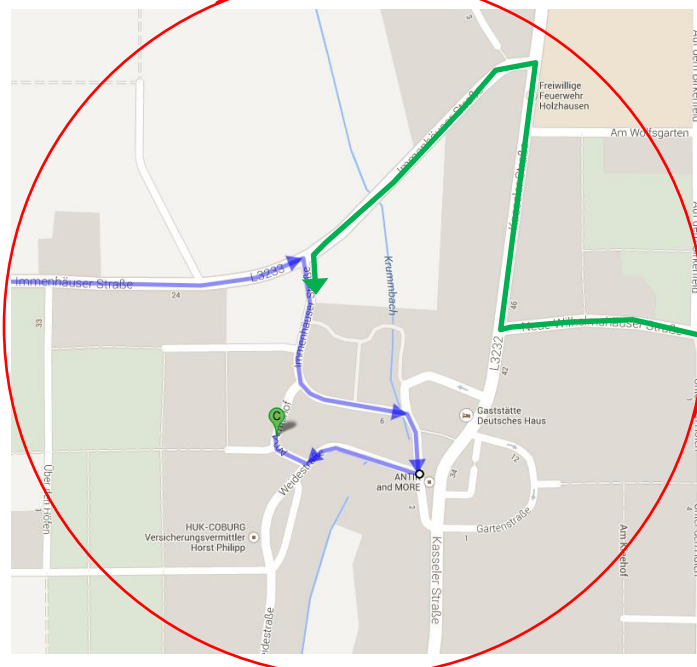

Wegbeschreibung Stall Robrecht

Adresse: Stall Robrecht

Am Amtshof

34376 Immenhausen-Holzhausen

Andrea Robrecht, Christian Robrecht

Mobil: 0173-5888762, 0173/5888762

Anfahrt: Weitgehend wie Anfahrt-Beschreibung nach Gut Waitzrodt

Punkte in der Skizze:

A = Immenhausen

B = Gut Waitzrodt

C = Holzhausen

Der Stall Robrecht liegt am Punkt C (siehe Vergrößerung).

Gute Fahrt!

Von Norden
(über
Wilhelmshausen)