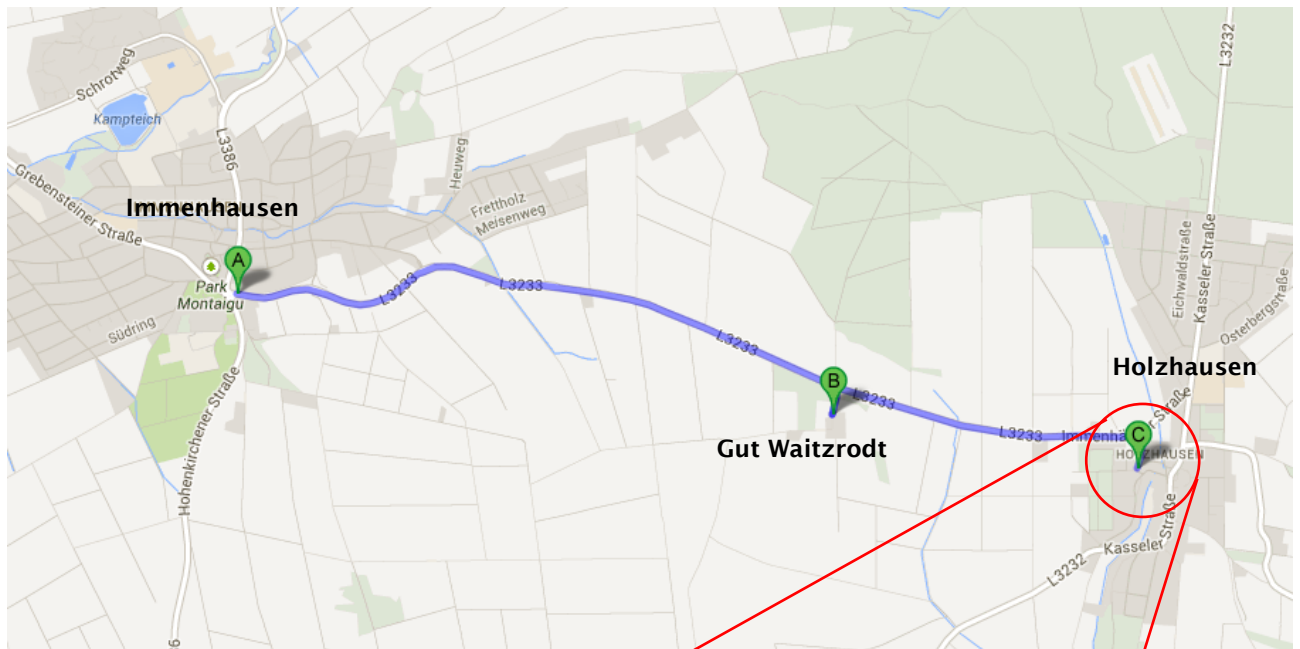

Wegbeschreibung Stall Robrecht

Adresse: Stall Robrecht

Am Amtshof

34376 Immenhausen-Holzhausen

Andrea Robrecht, Christian Robrecht

Mobil: 0173-5888762, 0173/5888762

Anfahrt: Weitgehend wie Anfahrt-Beschreibung nach Gut Waitzrodt

Punkte in der Skizze:

A = Immenhausen

B = Gut Waitzrodt

C = Holzhausen

Der Stall Robrecht liegt am Punkt C (siehe Vergrößerung).

Gute Fahrt!

Von Norden
(über
Wilhelmshausen)