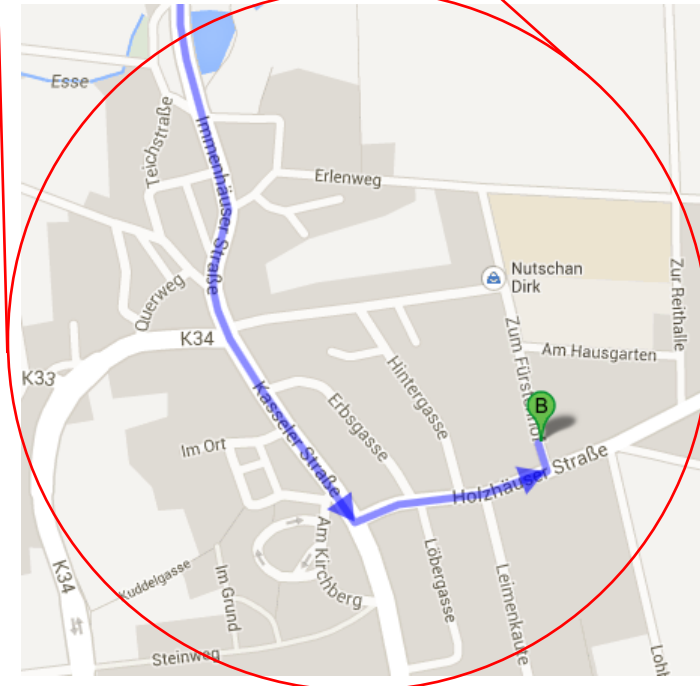

Wegbeschreibung Stall Kannegießer / Fürstenhof

Adresse: Stall Fürstenhof
Zum Fürstenhof 1
34314 Espenau-Hohenkirchen

Frank Kannegießer
Tel. 05673-6779, 0171/5367666

Gute Fahrt!