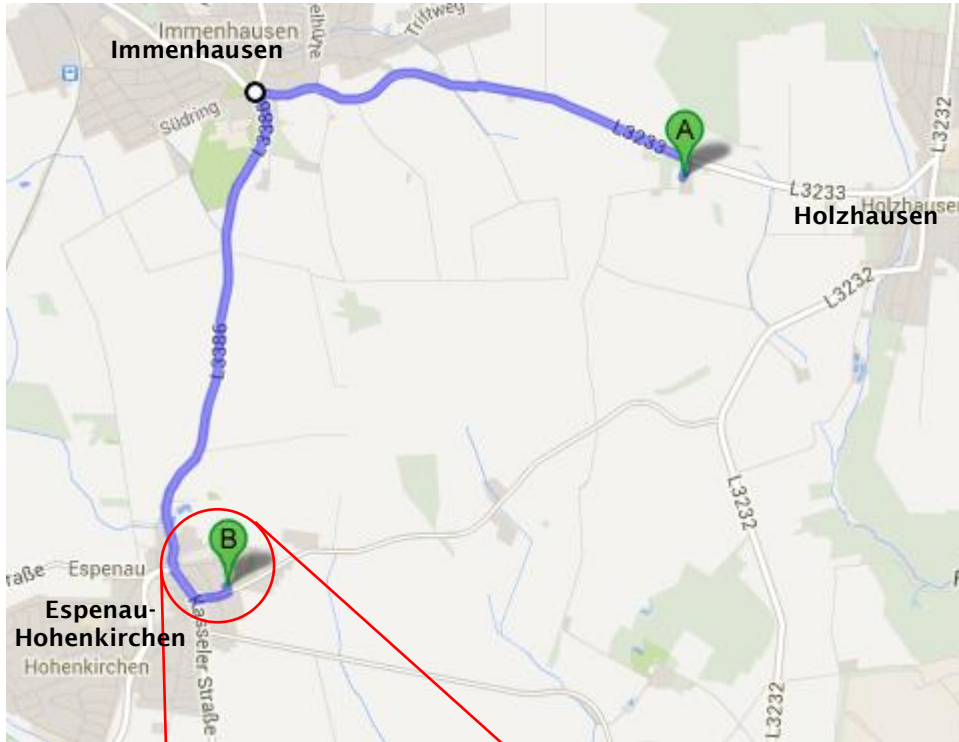

Wegbeschreibung Stall Kannegießer / Fürstenhof

Adresse: Stall Fürstenhof
Zum Fürstenhof 1
34314 Espenau-Hohenkirchen

Frank Kannegießer
Tel. 05673-6779, 0171/5367666

Gute Fahrt!