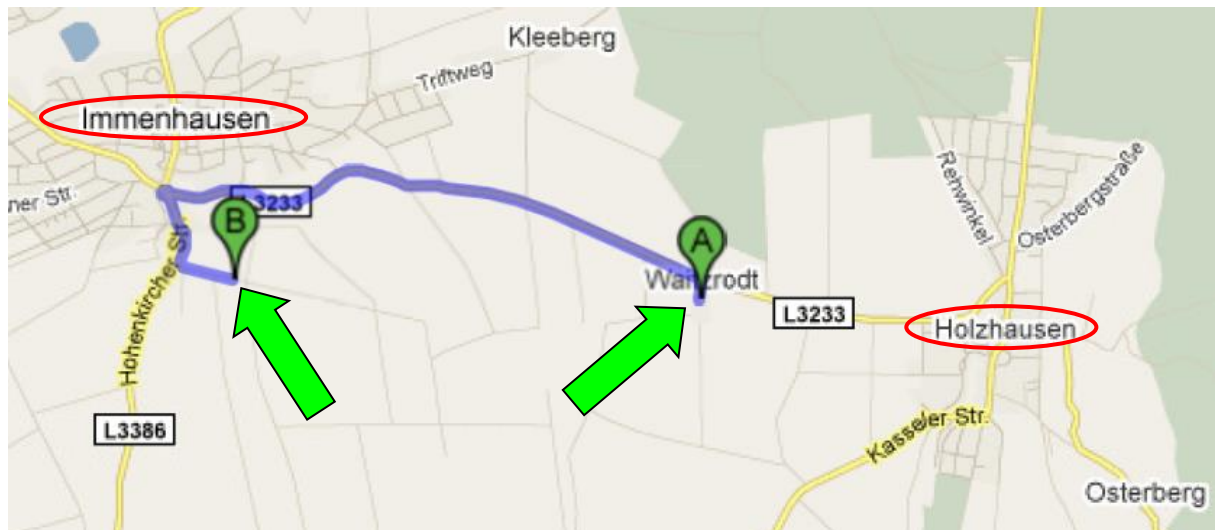

Wegbeschreibung Hof Bräutigam

Adresse: Hof Ludwig Bräutigam
34376 Immenhausen
Frau Iris Fiege-Bräutigam, Herr Ludwig Bräutigam
Tel.: 05673-2573

Anfahrt: BAB-Abfahrt Kassel-Nord, Richtung Flughafen Kassel-Calden, auf der B7 / B83. Nach Espenau-Schäferberg auf die B83 (rechts ab). Abfahrt Burguffeln, Richtung Immenhausen. In Immenhausen im Kreisell erste Abfahrt rechts (Richtung Espenau-Hohenkirchen), hinter der Tankstelle auf der linken Seite in den Teerweg „Auf der Windmühle“ einbiegen. Nach 200 m links abbiegen. Der Aussiedlerhof Bräutigam befindet sich dann auf der rechten Seite.

Anfahrt vom Hof Bräutigam (B) nach Gut Waitzrodt (A) (ca. 3 km Fahrstrecke):

Gute Fahrt!